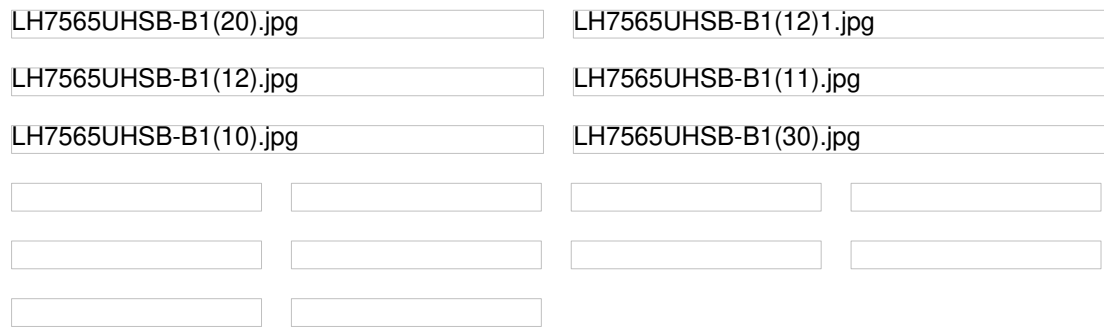

GALERIE

Alle Warenzeichen sind eingetragene Handelsmarken. Irrtum und Änderungen in den Spezifikationen vorbehalten. Alle LCD's erfüllen die ISO-9241-307:2008 Pixelfehlerklasse. © IIYAMA CORPORATION. ALL RIGHTS RESERVED