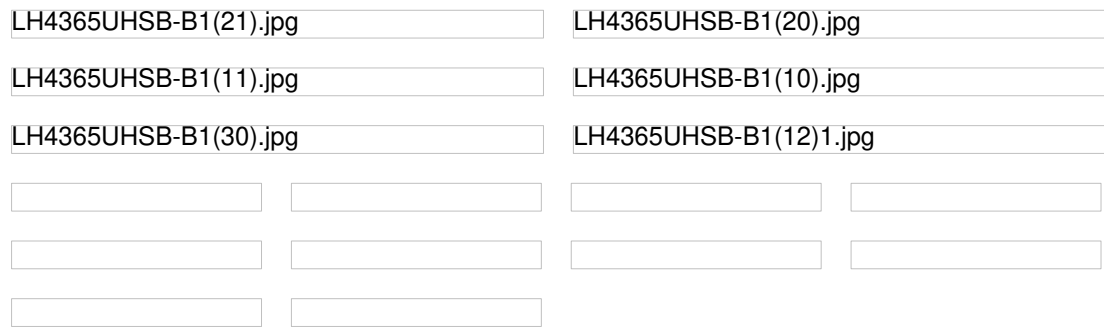

Všechny ochranné známky jsou registrovány a chráněny. Vyhrazené právo na změny. Veškeré ploché panely LCD splňují normu ISO-9241-307:2008 v oblasti počtu vadných pixelů. © IYAMA CORPORATION. ALL RIGHTS RESERVED