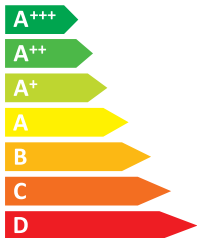

ЕНЕРГО ЕФЕКТИВНІСТЬ

iiyama

G-MASTER G2466HSU
G-MASTER GB2466HSU

A

ЕНЕРГОСПОЖИВАННЯ

22
Вт

31

кВт·г/рік