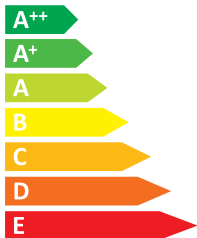

ЕНЕРГО ЕФЕКТИВНІСТЬ

iiyama

ProLite TE8668MIS

ЕНЕРГОСПОЖИВАННЯ

410
Вт

599

кВт·г/рік

217
см