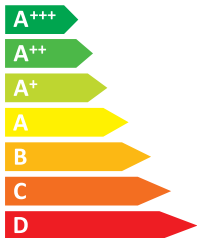

ЕНЕРГО ЕФЕКТИВНІСТЬ

iiyama

ProLite XU2792QSU-A
ProLite XUB2792QSU-A

A

ЕНЕРГОСПОЖИВАННЯ

30
Вт

44

кВт·г/рік