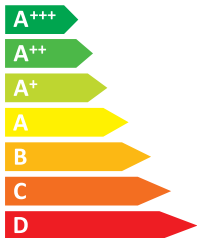

ЕНЕРГО ЕФЕКТИВНІСТЬ

iiyama

ProLite XB2483HSU
ProLite X2483HSU

B

ЕНЕРГОСПОЖИВАННЯ

29
Вт

42
кВт·г/рік

61
см