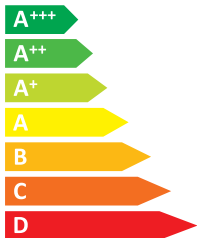

ЕНЕРГО ЕФЕКТИВНІСТЬ

iiyama

G-MASTER G2766HSU
G-MASTER GB2766HSU

A

ЕНЕРГОСПОЖИВАННЯ

26
Вт

38

кВт·г/рік