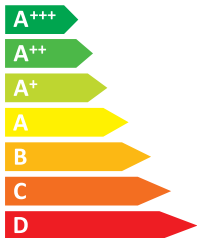

ЕНЕРГО ЕФЕКТИВНІСТЬ

iiyama

ProLite XU2493HS
ProLite XUB2493HS

A+

ЕНЕРГОСПОЖИВАННЯ

19
Вт

28

кВт·г/рік