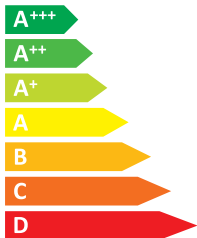

ЕНЕРГО ЕФЕКТИВНІСТЬ

iiyama

ProLite T2754MSC

ЕНЕРГОСПОЖИВАННЯ

26
Вт

38

кВт·г/рік

69
см