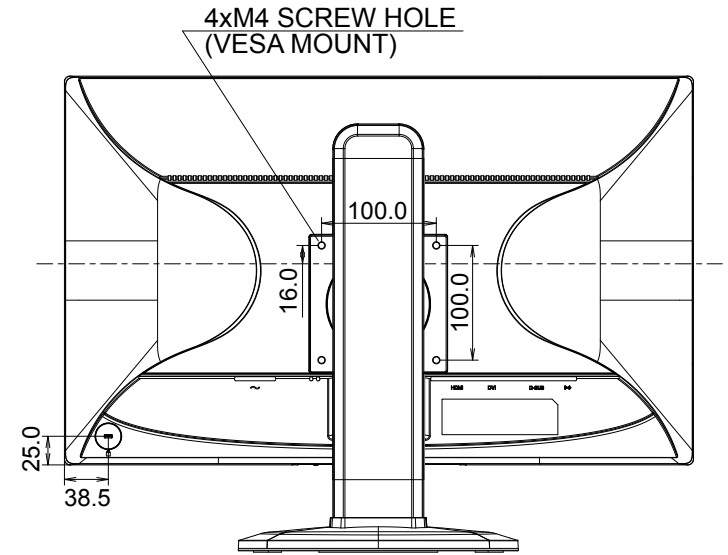

244.5

548.5
512.0

163.5

289.0
339.0

50.0

415.5(545.5)

4xM4 SCREW HOLE
(VESA MOUNT)

100.0

16.0

25.0

38.5

100.0