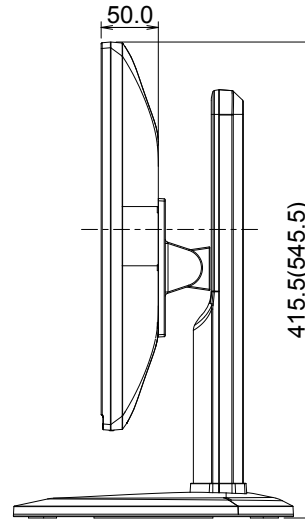

244.5

548.5
512.0

163.5

289.0
339.0

50.0

415.5(545.5)

4xM4 SCREW HOLE
(VESA MOUNT)

100.0

16.0

25.0

38.5

100.0