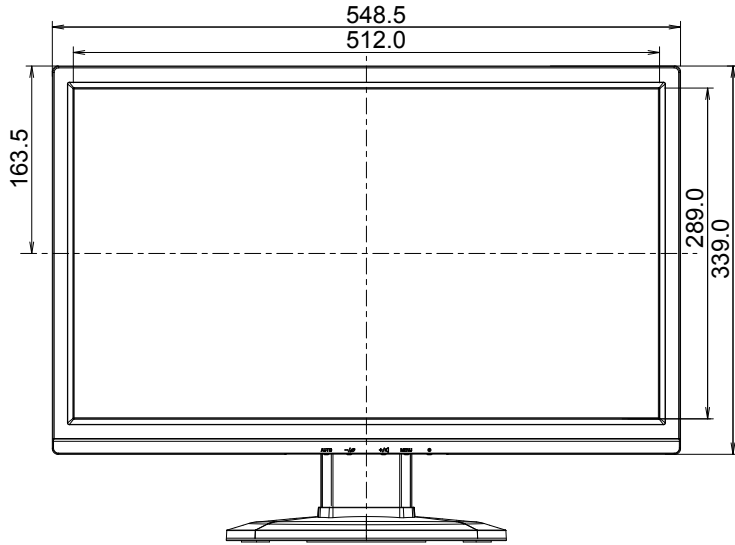

244.5

548.5
512.0

163.5

289.0
339.0

50.0

415.5(545.5)

4xM4 SCREW HOLE
(VESA MOUNT)

100.0

16.0

25.0

38.5

100.0